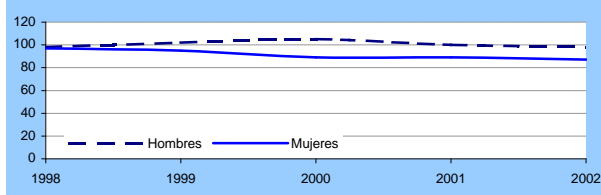

Fortanete

Comarca: MAESTRAZGO

Provincia de Teruel

Datos básicos

168 km ² de superficie	Población 2001: 180 personas	94 hombres y 86 mujeres	1,1 personas Km ²
80 km a la capital de la provincia	1.353 metros sobre el nivel del mar	83 viviendas principales	2,2 personas/hogar

Pirámide de población (Censo 2001)

Evolución demográfica 1900 - 2001 (Censo)

Evolución demográfica por sexo (Padrón)

Empleo - Contratación - Paro registrado en 2002

CNAE	ACTIVIDAD	Régimen General		R.E. Autónomos	TOTAL	Nº de	Nº de
		Empresas	Afiliados	Afiliados	AFILIADOS	CONTRATOS	PARADOS
		a 31-12- 2002		a 31-12-02	a 31-12-02	Acum 2002	a 31-12-02
01	Agricultura, ganadería, caza y activ. relacionadas	1	1	5	26	1	1
45	Construcción	3	9	4	13	3	2
75	Administración pública, defensa y seg. social	2	4	0	4	11	2
55	Hostelería	0	0	2	2	0	0
74	Otras actividades empresariales	0	0	1	1	0	2
15	Industria de productos alimenticios y bebidas	0	0	1	1	0	0
51	Comercio al por mayor, no vehíc. motor	0	0	1	1	0	0
52	Comercio menor, no vehíc. motor, repar. otros art.	0	0	1	1	0	0
85	Actividades sanitarias/veterinarias, serv. sociales	0	0	1	1	0	0
91	Actividades asociativas	0	0	0	0	1	0
17	Industria textil	0	0	0	0	0	1
SA	Sin actividad	0	0	0	0	0	1
RESTO		0	0	0	0	0	0
TOTAL		6	14	16	50	16	9