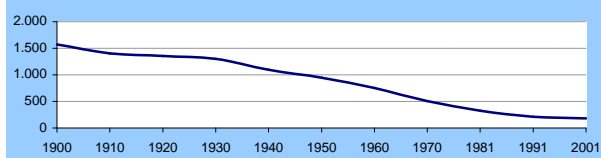

Fortanete

Comarca: MAESTRAZGO

Provincia de Teruel

Datos básicos

168 km ² de superficie	Población 2001: 180 personas	94 hombres y 86 mujeres	1,1 personas Km ²
80 km a la capital de la provincia	1.353 metros sobre el nivel del mar	83 viviendas principales	2,2 personas/hogar

Pirámide de población (Censo 2001)

Evolución demográfica 1900 - 2001 (Censo)

Evolución demográfica por sexo (Padrón)

Empleo - Contratación - Paro registrado en 2002

CNAE	ACTIVIDAD	Régimen General		R.E. Autónomos	TOTAL	Nº de	Nº de
		Empresas	Afiliados	Afiliados	AFILIADOS	CONTRATOS	PARADOS
		a 31-12- 2002		a 31-12-02	a 31-12-02	Acum 2002	a 31-12-02
01	Agricultura, ganadería, caza y activ. relacionadas	1	1	5	26	1	1
45	Construcción	3	9	4	13	3	2
75	Administración pública, defensa y seg. social	2	4	0	4	11	2
55	Hostelería	0	0	2	2	0	0
74	Otras actividades empresariales	0	0	1	1	0	2
15	Industria de productos alimenticios y bebidas	0	0	1	1	0	0
51	Comercio al por mayor, no vehíc. motor	0	0	1	1	0	0
52	Comercio menor, no vehíc. motor, repar. otros art.	0	0	1	1	0	0
85	Actividades sanitarias/veterinarias, serv. sociales	0	0	1	1	0	0
91	Actividades asociativas	0	0	0	0	1	0
17	Industria textil	0	0	0	0	0	1
SA	Sin actividad	0	0	0	0	0	1
RESTO		0	0	0	0	0	0
TOTAL		6	14	16	50	16	9