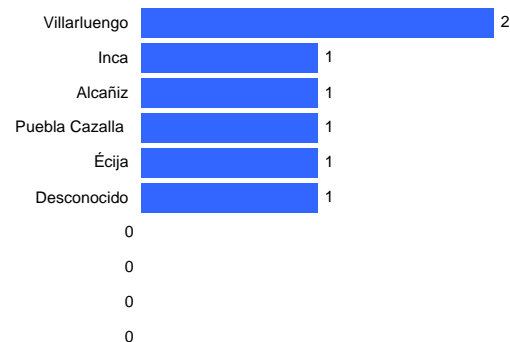

Contratos en la localidad según lugar de procedencia