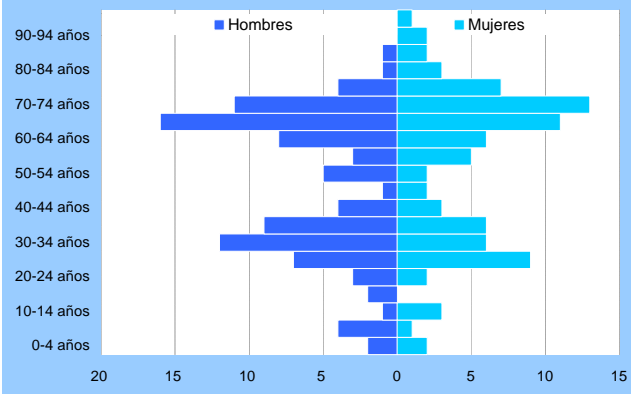

Fortanete

Comarca: MAESTRAZGO

Provincia de Teruel

Datos básicos

168 km ² de superficie	Población 2001: 180 personas	94 hombres y 86 mujeres	1,1 personas Km ²
80 km a la capital de la provincia	1.353 metros sobre el nivel del mar	83 viviendas principales	2,2 personas/hogar

Pirámide de población (Censo 2001)

Evolución demográfica 1900 - 2001 (Censo)

Evolución demográfica por sexo (Padrón)

Empleo - Contratación - Paro registrado en 2002

CNAE	ACTIVIDAD	Régimen General		R.E. Autónomos	TOTAL	Nº de	Nº de
		Empresas	Afiliados	Afiliados	AFILIADOS	CONTRATOS	PARADOS
		a 31-12- 2002		a 31-12-02	a 31-12-02	Acum 2002	a 31-12-02
01	Agricultura, ganadería, caza y activ. relacionadas	1	1	5	26	1	1
45	Construcción	3	9	4	13	3	2
75	Administración pública, defensa y seg. social	2	4	0	4	11	2
55	Hostelería	0	0	2	2	0	0
74	Otras actividades empresariales	0	0	1	1	0	2
15	Industria de productos alimenticios y bebidas	0	0	1	1	0	0
51	Comercio al por mayor, no vehíc. motor	0	0	1	1	0	0
52	Comercio menor, no vehíc. motor, repar. otros art.	0	0	1	1	0	0
85	Actividades sanitarias/veterinarias, serv. sociales	0	0	1	1	0	0
91	Actividades asociativas	0	0	0	0	1	0
17	Industria textil	0	0	0	0	0	1
SA	Sin actividad	0	0	0	0	0	1
RESTO		0	0	0	0	0	0
TOTAL		6	14	16	50	16	9